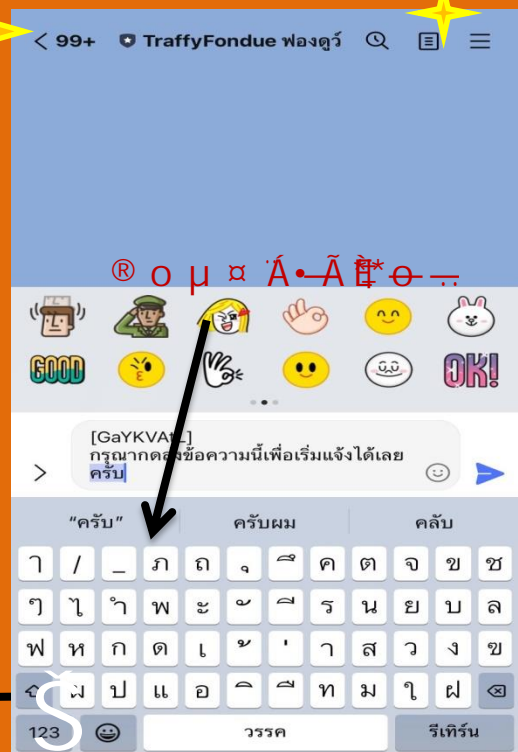

# Traffy Fondue

ราชภัฏพะเยา

1

Line : Line

- QR code -

Line

2

Traffy Fondue